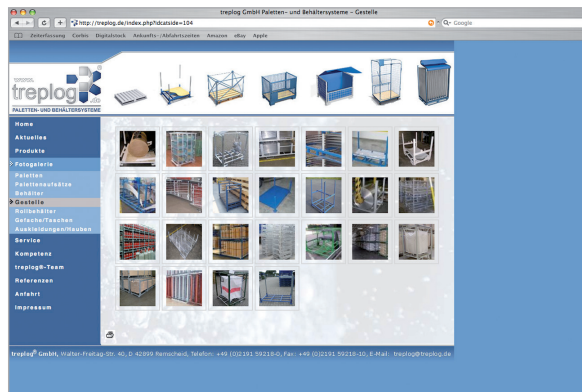

optimierte KLT-Nutzung durch treplog®-Gefacheinsätze

Kostenreduzierung durch hohe Packdichte,
beschädigungsfreies Teile-Handling und
Vermeidung von Umverpackung!

treplog®-Servicebereich neu strukturiert